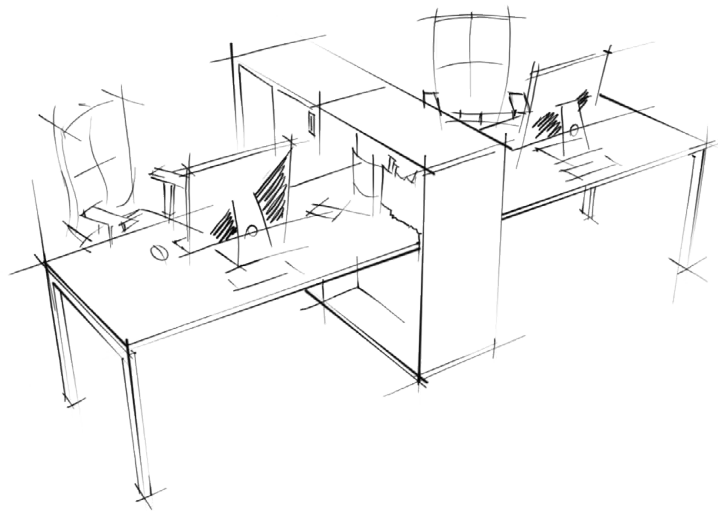

# Ergo Plus

operational

<b>EPMU 120</b> Birou individual L: 120 cm l: 80 cm H: 74 cm 	<b>EPMU 140</b> Birou individual L: 139 cm l: 80 cm H: 74 cm 	<b>EPMU 160</b> Birou individual L: 160 cm l: 80 cm H: 74 cm 	<b>EPMU 200</b> Birou individual L: 200 cm l: 80 cm H: 74 cm 	<b>EPMP</b> Masca birou pal melaminat L: 80 cm 120 cm 140 cm 160 cm 180 cm 200 cm 	<b>EPME</b> Masca birou metal perforat L: 80 cm 120 cm 140 cm 160 cm 180 cm 200 cm 	<b>EPMF</b> Masca birou mdf L: 80 cm 120 cm 140 cm 160 cm 180 cm 200 cm 	<b>EPML</b> Masca birou plexiglass L: 80 cm 120 cm 140 cm 160 cm 180 cm 200 cm 
<b>EPBD 120</b> Sharedesk L: 120 cm l: 160 cm H: 74 cm 	<b>EPBD 140</b> Sharedesk L: 139 cm l: 160 cm H: 74 cm 	<b>EPBD 160</b> Sharedesk L: 160 cm l: 160 cm H: 74 cm 	<b>EPRU 100</b> Retur L: 100 cm l: 55 cm H: 74 cm 	<b>EPTC 1</b> Capac trecere cabluri plastic L/l: 94x94 mm 	<b>EPTC 2</b> Capac trecere cabluri metalic L/l: 80x80 mm 	<b>EPTC 3</b> Capac trecere cabluri metalic L/l: 160x80 mm 	<b>EPTC 4</b> Capac trecere cabluri metalic L/l: 270x80 mm 
<b>EPBD 240</b> Sharedesk L: 240 cm l: 160 cm H: 74 cm 	<b>EPBD 280</b> Sharedesk L: 280 cm l: 160 cm H: 74 cm 	<b>EPBD 320</b> Sharedesk L: 320 cm l: 160 cm H: 74 cm 	<b>EPSC</b> Suport PC L: 12 cm l: 23 cm H: 30-40 cm 	<b>EPES 80</b> Etajera L: 40 cm l: 40 cm H: 80 cm 	<b>EPES 110</b> Etajera L: 40 cm l: 40 cm H: 110 cm 	<b>EPES 150</b> Etajera L: 40 cm l: 40 cm H: 150 cm 	<b>EPES 190</b> Etajera L: 40 cm l: 40 cm H: 190 cm 
<b>EPBD 420</b> Sharedesk L: 420 cm l: 160 cm H: 74 cm 	<b>EPBD 560</b> Sharedesk L: 560 cm l: 160 cm H: 74 cm 	<b>EPBL 280</b> Sharedesk L: 280 cm l: 160 cm H: 74 cm 	<b>EPBL420</b> Sharedesk L: 420 cm l: 80 cm H: 74 cm 	<b>EPED 80</b> Etajera L: 80 cm l: 40 cm H: 80 cm 	<b>EPED 110</b> Etajera L: 80 cm l: 40 cm H: 110 cm 	<b>EPED 150</b> Etajera L: 80 cm l: 40 cm H: 150 cm 	<b>EPED 190</b> Etajera L: 80 cm l: 40 cm H: 190 cm 
<b>EPBSD 320</b> Sharedesk L: 320 cm l: 160 cm H: 110 cm 	<b>EPBDD 160</b> Sharedesk L: 160 cm l: 320 cm H: 110 cm 	<b>EPBDD 320</b> Sharedesk L: 320 cm l: 320 cm H: 110 cm 	<b>EPMP</b> Masca birou pal L: 120 cm 140 cm 160 cm 180 cm 200 cm 	<b>EPDS 80</b> Dulap L: 40 cm l: 40 cm H: 80 cm 	<b>EPDS 110</b> Dulap L: 40 cm l: 40 cm H: 110 cm 	<b>EPDS 150</b> Dulap L: 40 cm l: 40 cm H: 150 cm 	<b>EPDS 190</b> Dulap L: 40 cm l: 40 cm H: 190 cm 
<b>EPBTL 160</b> Bench L: 188 cm l: 160 cm H: 74 cm 	<b>EPBTL 320</b> Bench L: 188 cm l: 320 cm H: 74 cm 	<b>EPMM 80</b> Masa sedinte L: 80 cm l: 80 cm H: 74 cm 	<b>EPMM 100</b> Masa sedinte L: 100 cm l: 100 cm H: 74 cm 	<b>EPDD 80</b> Dulap L: 80 cm l: 40 cm H: 80 cm 	<b>EPDD 110</b> Dulap L: 80 cm l: 40 cm H: 110 cm 	<b>EPDD 150</b> Dulap L: 80 cm l: 40 cm H: 150 cm 	<b>EPDD 190</b> Dulap L: 80 cm l: 40 cm H: 190 cm 
<b>EPMM 140</b> Masa sedinte L: 140 cm l: 140 cm H: 74 cm 	<b>EPMM 200</b> Masa sedinte L: 200 cm l: 100 cm H: 74 cm 	<b>EPMM 240</b> Masa sedinte L: 240 cm l: 100 cm H: 74 cm 	<b>EPMM 275</b> Masa sedinte L: 275 cm l: 140 cm H: 74 cm 	<b>EPD 80</b> Dulap usi culisante L: 120 cm l: 40 cm H: 80 cm 	<b>EPD 110</b> Dulap usi culisante L: 120 cm l: 40 cm H: 110 cm 	<b>EPDR 80</b> Dulap cu rulo L: 120 cm l: 40 cm H: 80 cm 	<b>EPDR 110</b> Dulap cu rulo L: 120 cm l: 40 cm H: 110 cm 
<b>EPMM 460</b> Masa sedinte L: 460 cm l: 140 cm H: 74 cm 	<b>EPSP</b> Perete separator pal melaminat L: 80 cm 120 cm 140 cm 160 cm 180 cm 200 cm 	<b>EPSM</b> Perete separator mdf L: 80 cm 120 cm 140 cm 160 cm 180 cm 200 cm 	<b>EPSL</b> Perete separator plexiglass L: 80 cm 120 cm 140 cm 160 cm 180 cm 200 cm 	<b>EPCS</b> Casetiera L: 43 cm l: 45 cm H: 60 cm 	<b>EPC3S</b> Casetiera L: 43 cm l: 55 cm H: 60 cm 	<b>EPC3SM</b> Casetiera L: 43 cm l: 58 cm H: 60 cm 	<b>EPC4S</b> Casetiera L: 43 cm l: 55 cm H: 60 cm 
<b>EPSS</b> Perete separator stofa si abs L: 80 cm 120 cm 140 cm 160 cm 180 cm 200 cm 	<b>EPSA</b> Perete separator stofa si profil al L: 80 cm 120 cm 140 cm 160 cm 180 cm 200 cm 	<b>EPSU</b> Perete separator stofa, poliuret, al L: 80 cm 120 cm 140 cm 160 cm 180 cm 200 cm 	<b>Picior vertebra</b> H: 74 cm 	<b>EPC4SM</b> Casetiera L: 43 cm l: 58 cm H: 60 cm 	<b>EPT</b> Tavan comun L: 120 cm 160 cm 200 cm 240 cm 	<b>EPYM</b> Yala cheie master 	