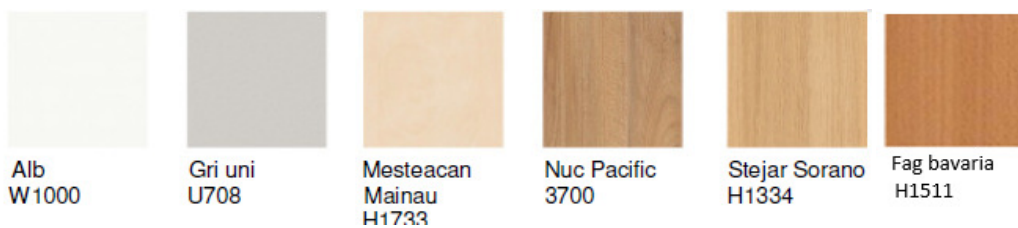

MASA CU INALTIME FIXA QMM 240

Dimensiuni:

240x100x74H cm

Descriere:

- Blat masă PAL melaminat de grosime 18 mm cu cant ABS
- structură metalică cu 4 picioare rectangulare 40x40 mm, tip "U", vopsită în câmp electrostatic.

Coloristica blat:

Coloristica cadru metalic: