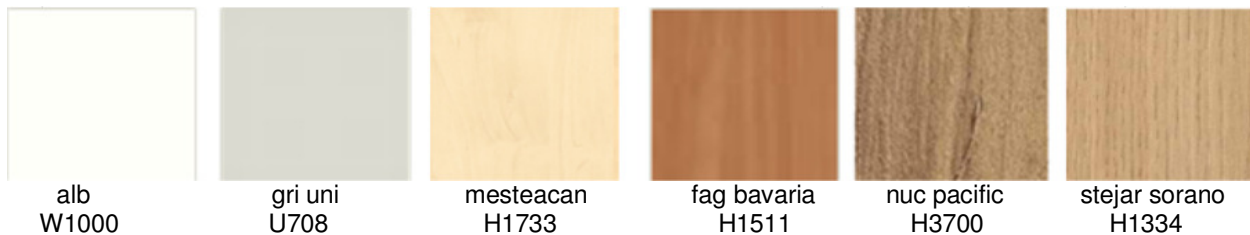

ULAP EPDD 80

Dimensiuni:

80X40X80H

Descriere:

- carcasa PAL de grosime 18 mm
- doua usi din PAL de grosime 18 mm si yala cu 2 chei
- balamale metalice cu mecanism de inchidere automata si amortizor
- 1 polita intermediara din PAL
- picioare reglabile

Coloristica:

Culori PAL melaminat:

Culori MDF vopsit:

rosu
RAL 3000

galben
RAL 1023

albastru
RAL 5024

albastru aqua
RAL 5021

verde
RAL 6018

violet
RAL 4007