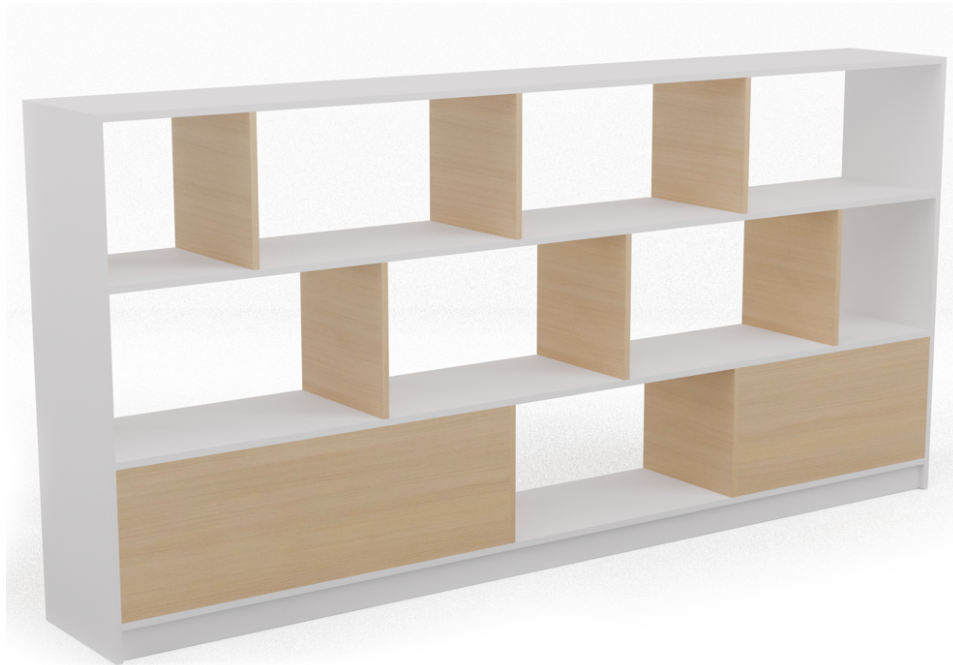

**Dulap etajera FPDEO 270/130**

**Dimensiuni:**

270x40x130H cm

**Descriere:**

- carcasa PAL grosime 25 mm
- apatare PAL 18 mm

**Coloristica blat:**

Alb  
W1000

Gri uni  
U708