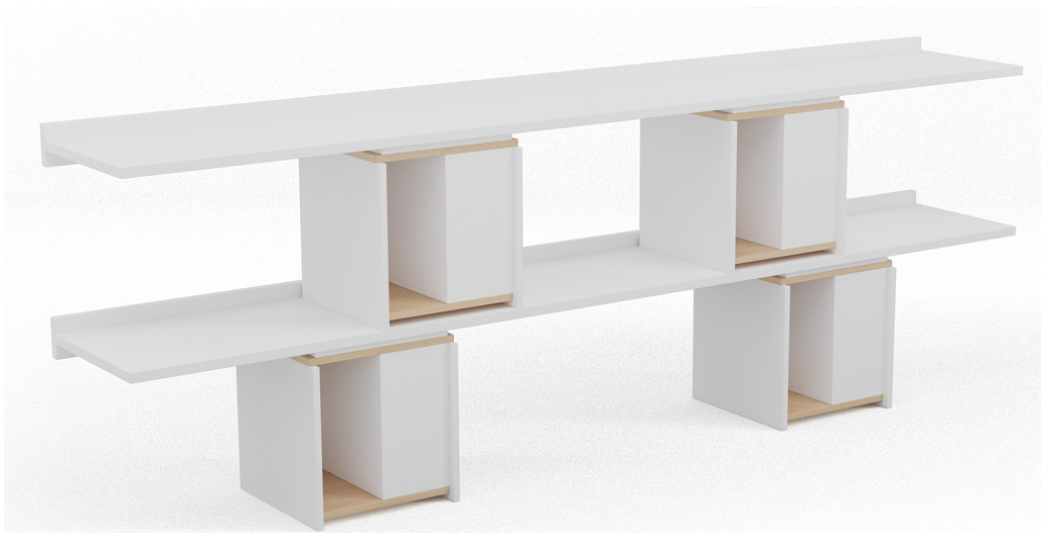

Etajera FPE 240/90

Dimensiuni:

240x40x96H cm

Descriere:

- 2 polite 240 x 40 cm, grosime 25 mm
- 4 cutii PAL 18 mm

Coloristica blat:

Alb
W1000

Gri uni
U708