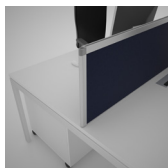

**Metal Frame**  
painted metal

**White**  
W1000 st9

**Light Grey**  
U708 st9

**Dividers**  
different designs

**Melamine**  
W1000 st9

**MDF**  
U708 st9

**Plexi**  
H1733 st9

**Fabric**  
H3700 st10